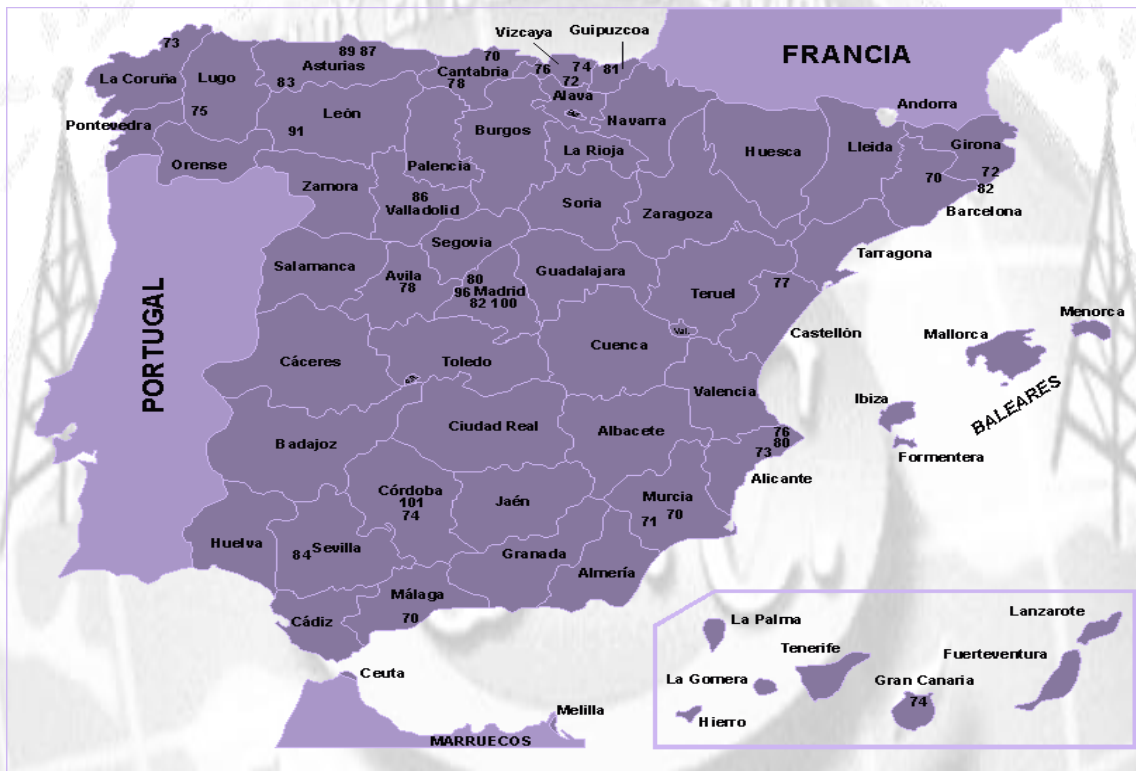

EC7C	Sierra de Mijas, Benalmádena (Málaga)	R70	URE Málaga
EC7D	Sierra de Córdoba, Parque Forestal (Córdoba)	R101	URE Córdoba
INDICATIVO	REPETIDORES DISTRITO 8	CANAL	TITULAR
EC8A	Faro de la Isleta , Las Palmas G.C.	R74	URE Las Palmas

MAPA DE LOS REPETIDORES EN ESPAÑA DE UHF

CANALES Y FRECUENCIAS DE ENTRADA / SALIDA DE REPETIDORES EN UHF

Canal	Entrada	Salida	Canal	Entrada	Salida
R70	431.050	438.650	R86	431.450	439.050
R71	431.075	438.675	R87	431.475	439.075
R72	431.100	438.700	R88	431.500	439.100
R73	431.125	438.725	R89	431.525	439.125
R74	431.150	438.750	R90	431.550	439.150
R75	431.175	438.775	R91	431.575	439.175
R76	431.200	438.800	R92	431.600	439.200
R77	431.225	438.825	R93	431.625	439.225
R78	431.250	438.850	R94	431.650	439.250
R79	431.275	438.875	R95	431.675	439.275
R80	431.300	438.900	R96	431.700	439.300